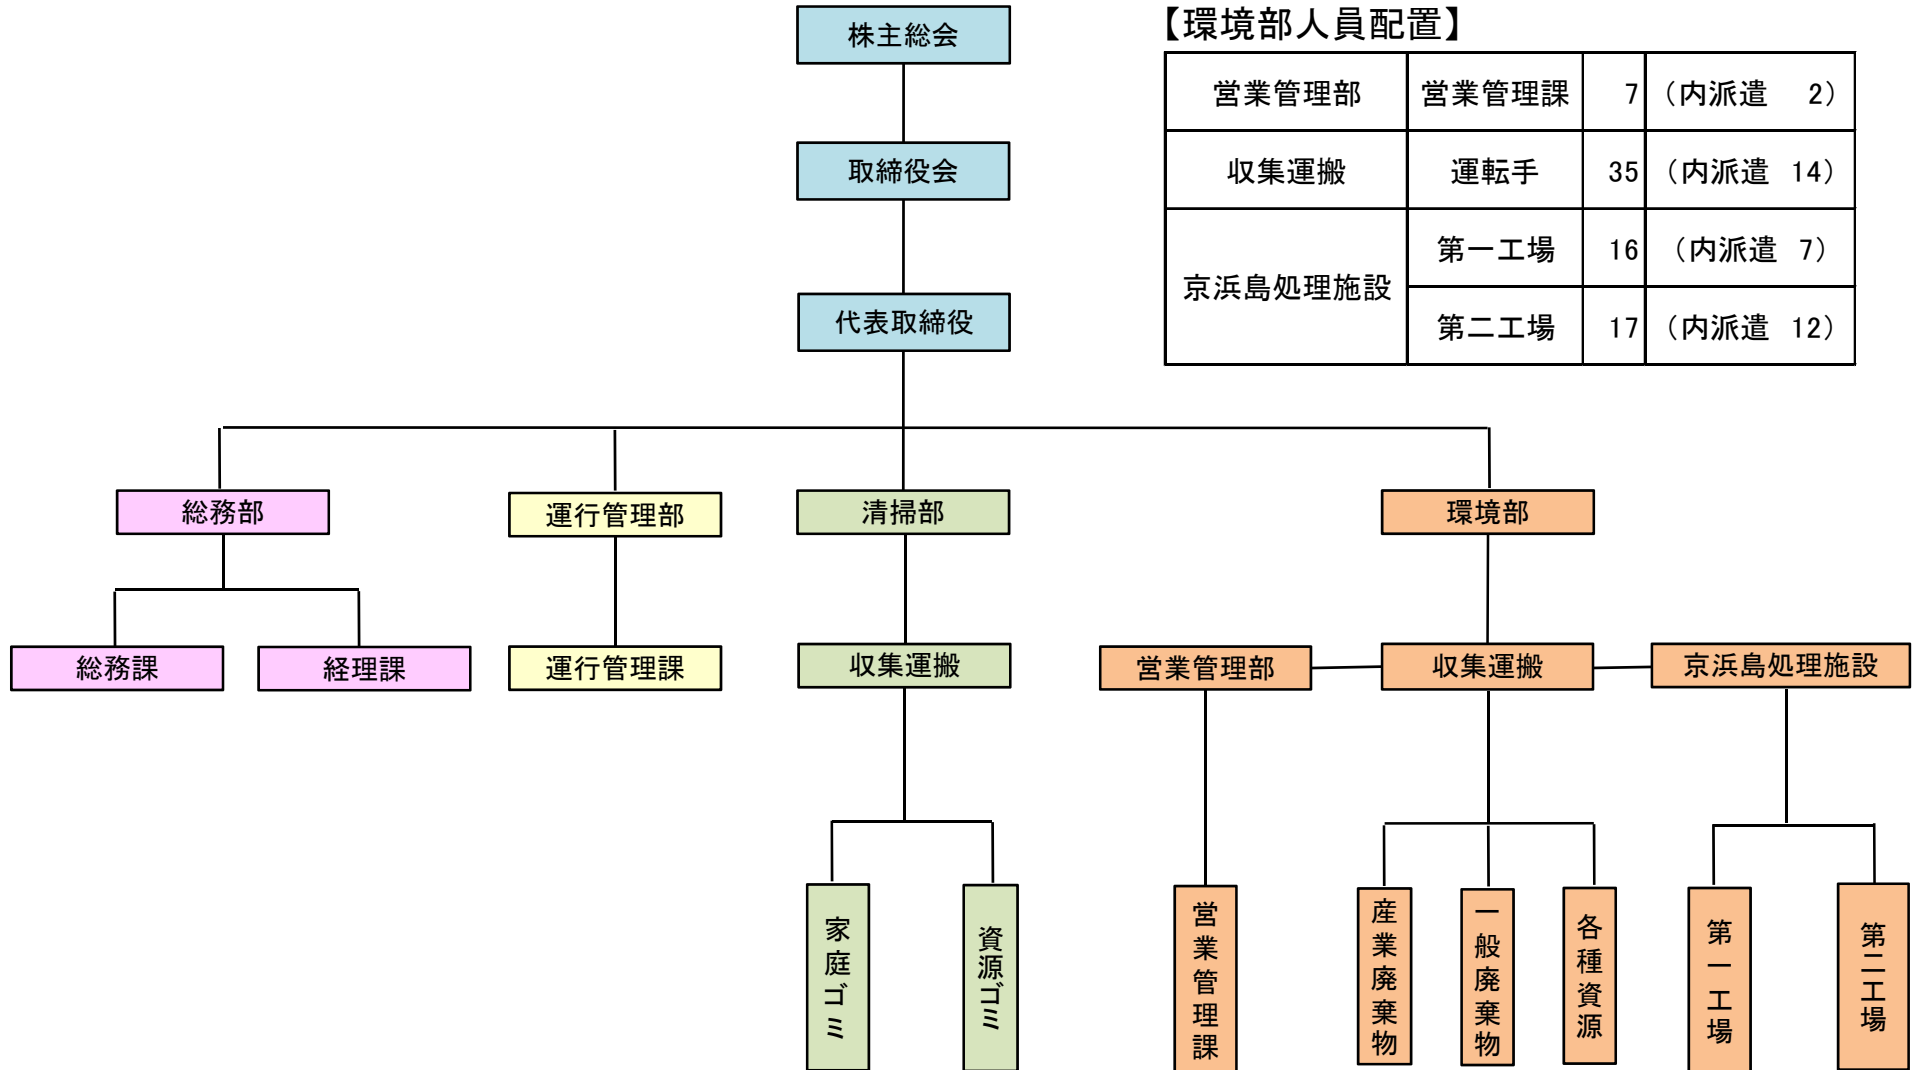

# 組織図

令和1年7月1日 現在

## 【環境部人員配置】

営業管理部	営業管理課	7	(内派遣 2)
収集運搬	運転手	35	(内派遣 14)
京浜島処理施設	第一工場	16	(内派遣 7)
	第二工場	17	(内派遣 12)